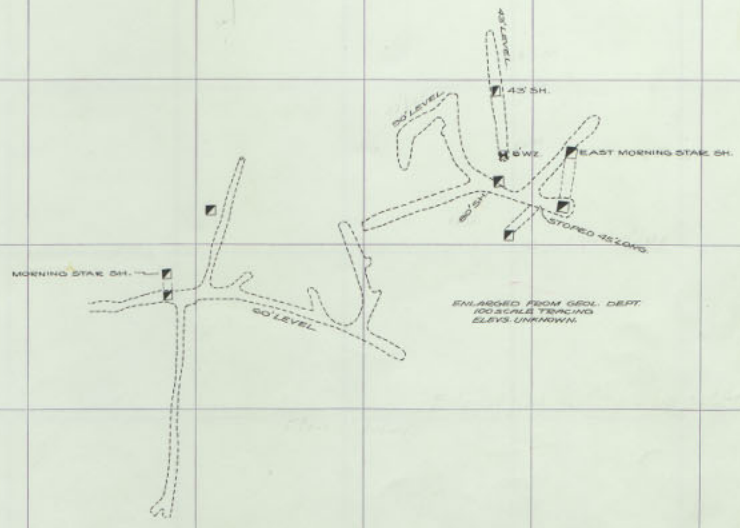

SHOWNE - 64-114 LEVELS.

267 268 269 270 271 272 273 274 275 276 277 278

320
319
318
317
316
315
314
313
312

ORIGINAL
K-1800

ANSELMO T. ANSELMO
2100 N. ANSELMO
EMMA
1600 W.
S. ANSELMO
COLORADO
80500

MORNING STAR 60 LEVEL.
EAST MORNING STAR 43 LEVEL.
EAST MORNING STAR 90 LEVEL.