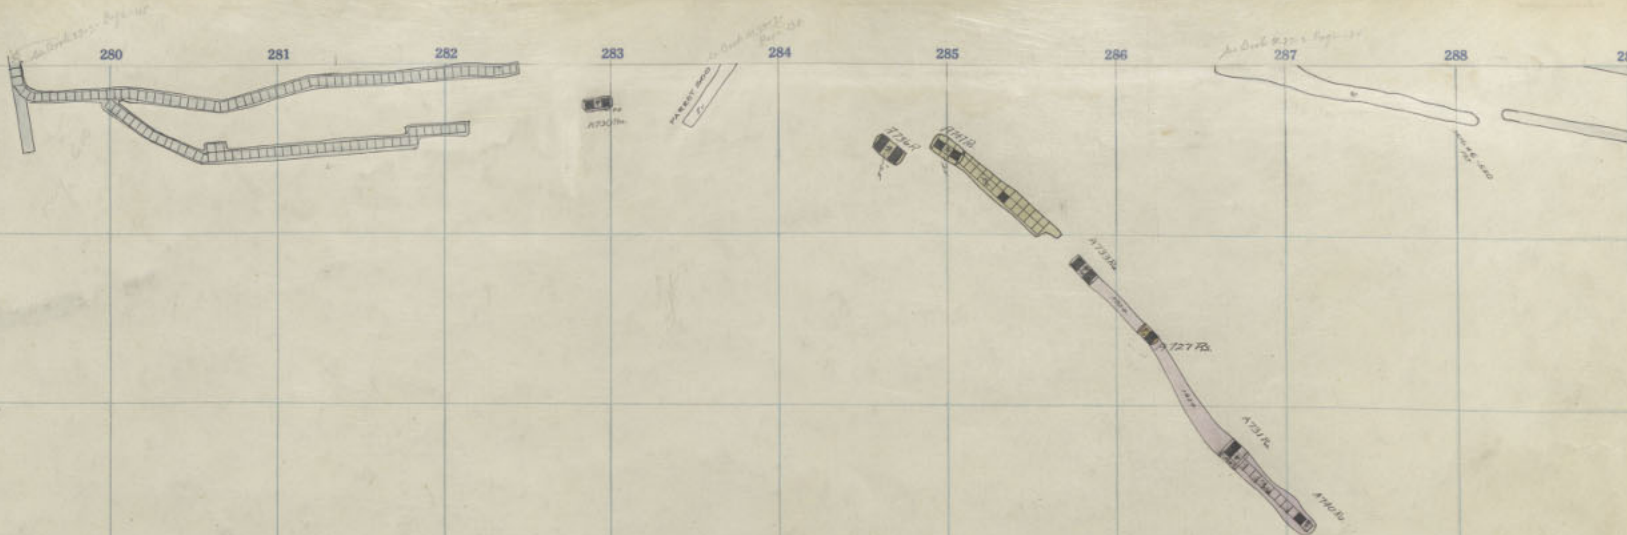

278 279 280 281 282 283 284 285 286 287 288 289

335

334

333

332

331

330

329

328

Parrott	500	- 5111
Original	600	"
Steward	700	- 13

Original #6 - 550 - 12/6