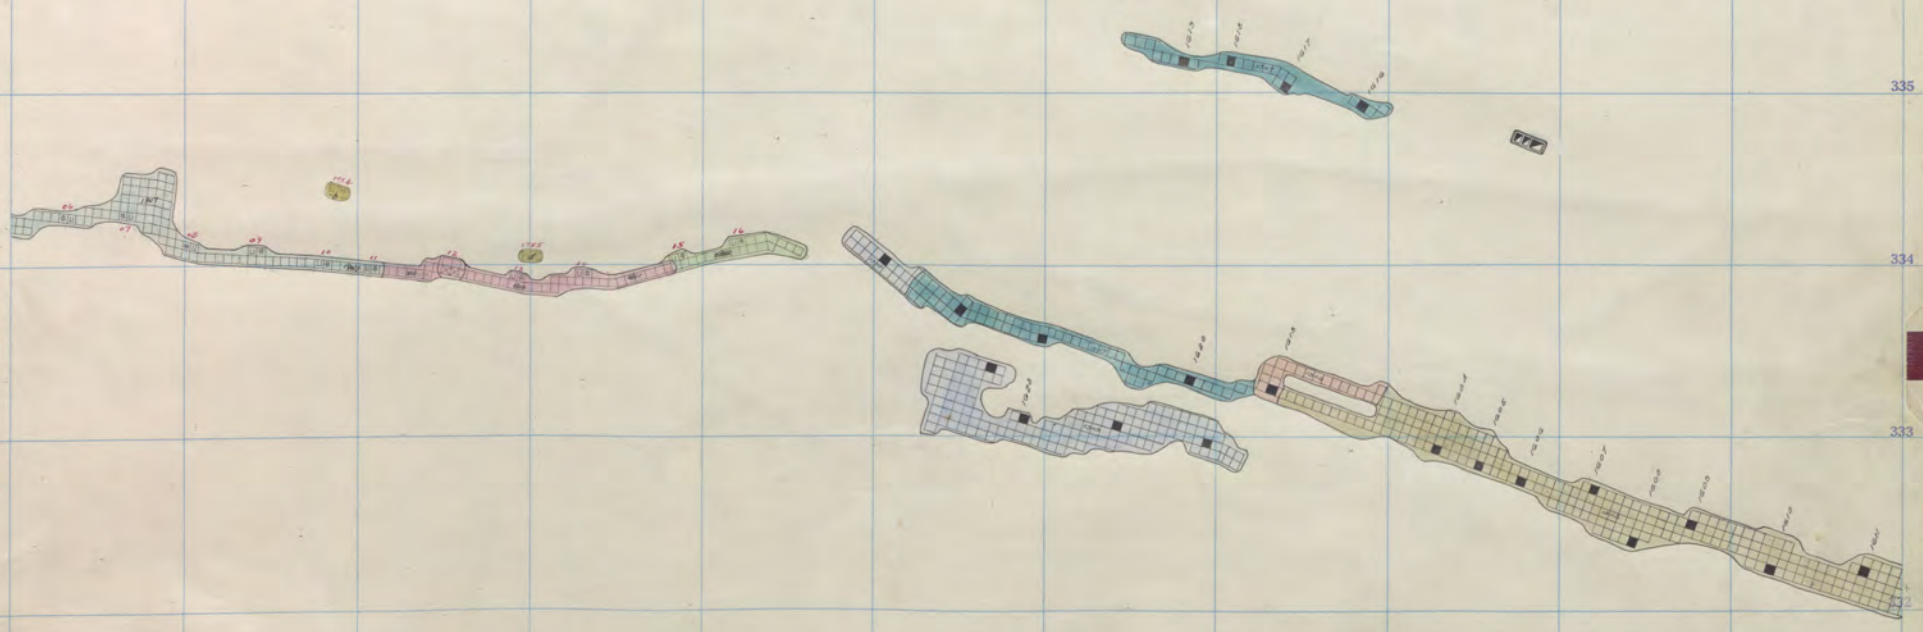

325

<i>Steward -</i>	<i>1700-1</i>	<i>Parrot</i>	<i>1600-5th Fl</i>
<i>Original</i>	<i>1700-1</i>	<i>Never-Sweat</i>	<i>2000-22nd Fl-</i>
		<i>Moonlight</i>	<i>1700-22nd Fl-</i>

15

M
27
4

16

289 290 291 292 293 294 295 296 297 298 299 300