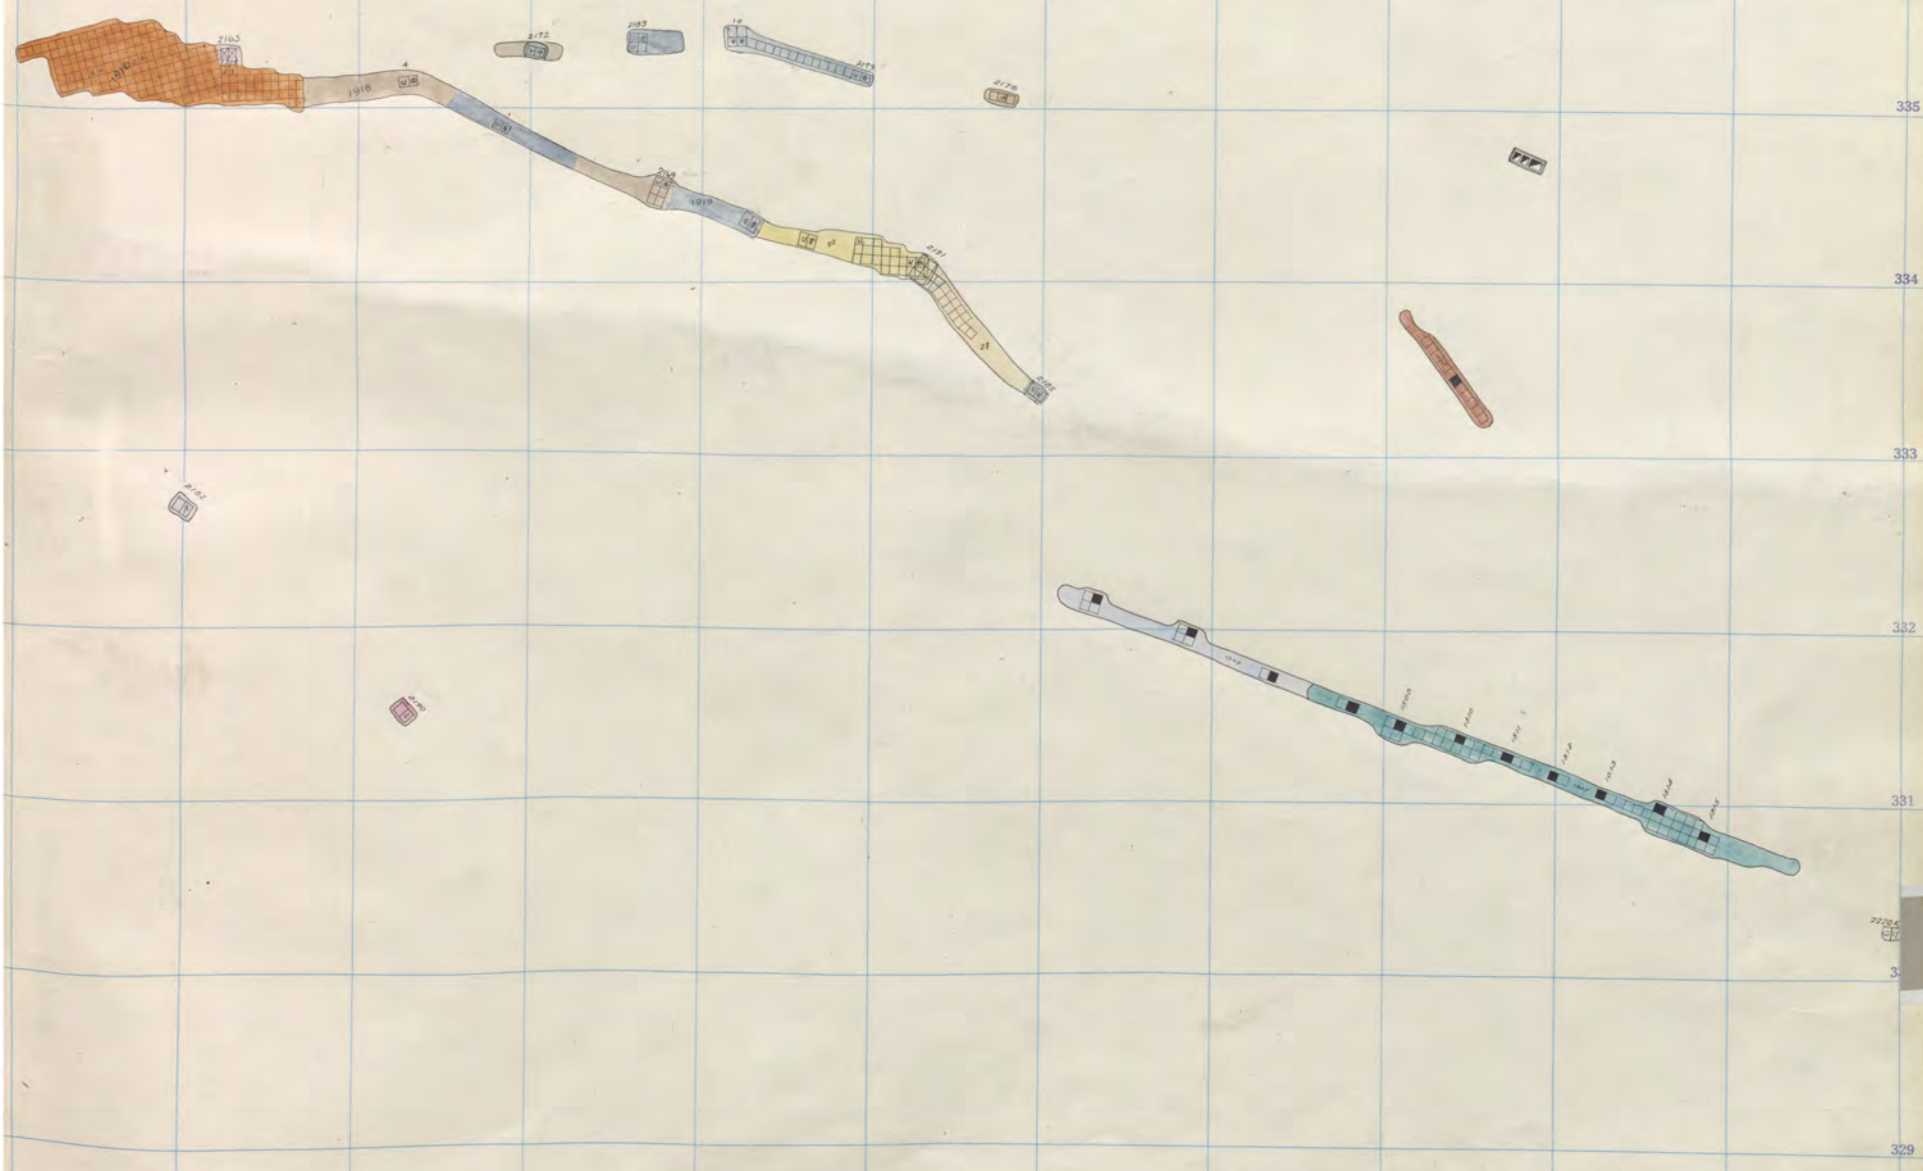

289 290 291 292 293 294 295 296 297 298 299 300

STEWARD 2800
STEWARD 2100
GIW Ore Original 2100
ORIGINAL 2000
COLOBARO 2200
COLOBARO 2100
COLOBARO 3ARR 1700
PARROT 1800
PARROT 1900
NEVER SWEAT 2200

PARROT-SHAFT

Original - 2000-11

Steward	2100	26 Ft.
Never Sweat	2200	15 Ft.
Parrot	1800	2 Ft.

A2005 Rb.

A2004 Rb.

A 2020 R
18221

2127 Rb.

M-27

289 290 291 292 293 294 295 296 297 298 299 300