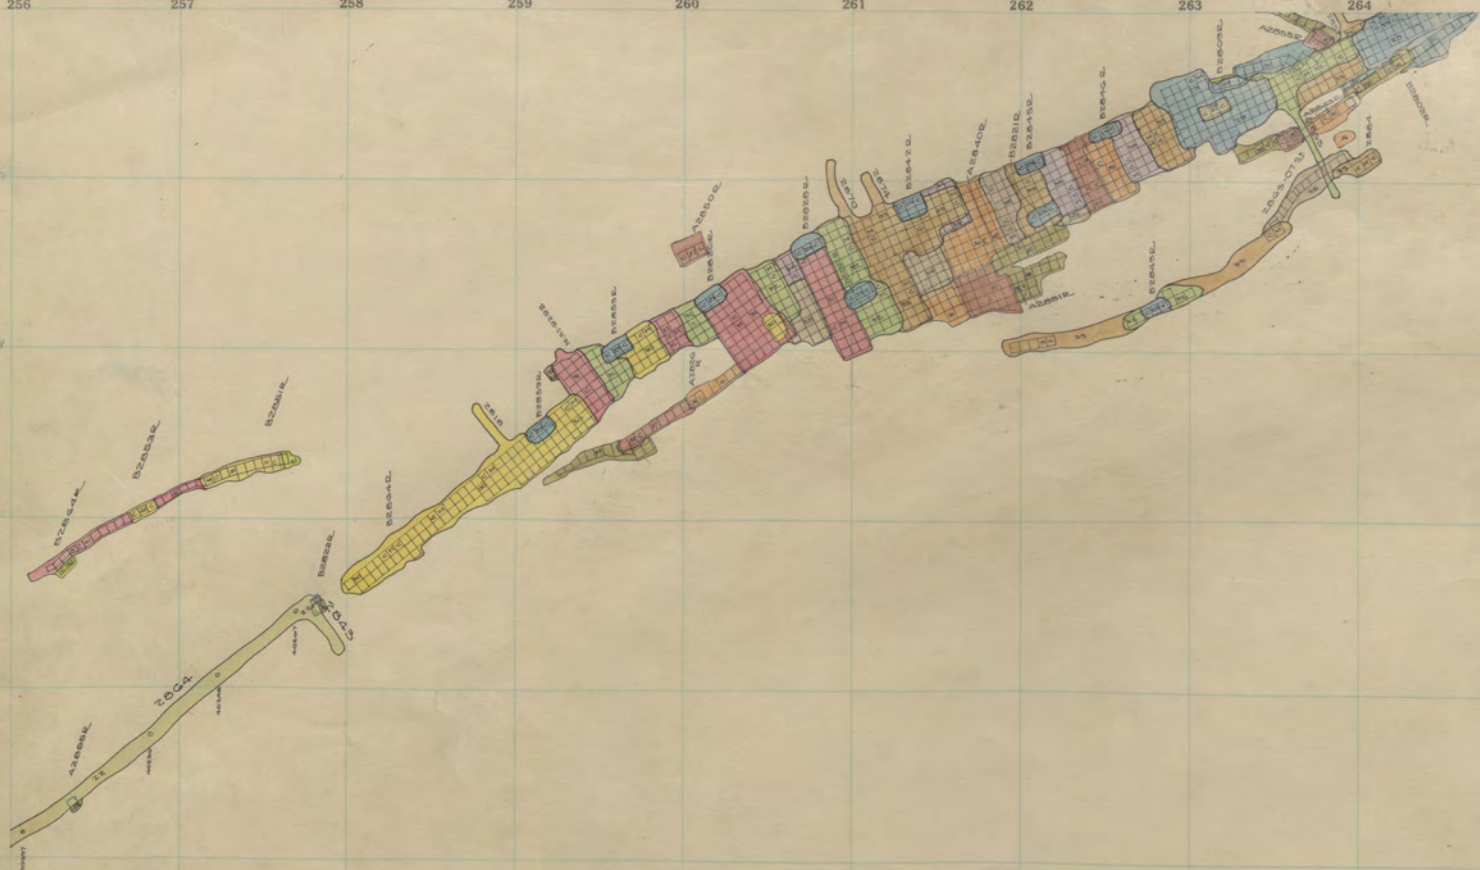

ANSELMO 2100

Anselmo 2800-4  
Anselmo 2800 - 15<sup>th</sup> Floor.

W. GAGNON SR.  
RETIMBERED 1969

STEWARD 2800 ORIGINAL

ANSEL NO. 0082 (K) 04-1353

STEWARD  
ALBROW ALBROW

 Steward 2800-4

ANSELMO 2300