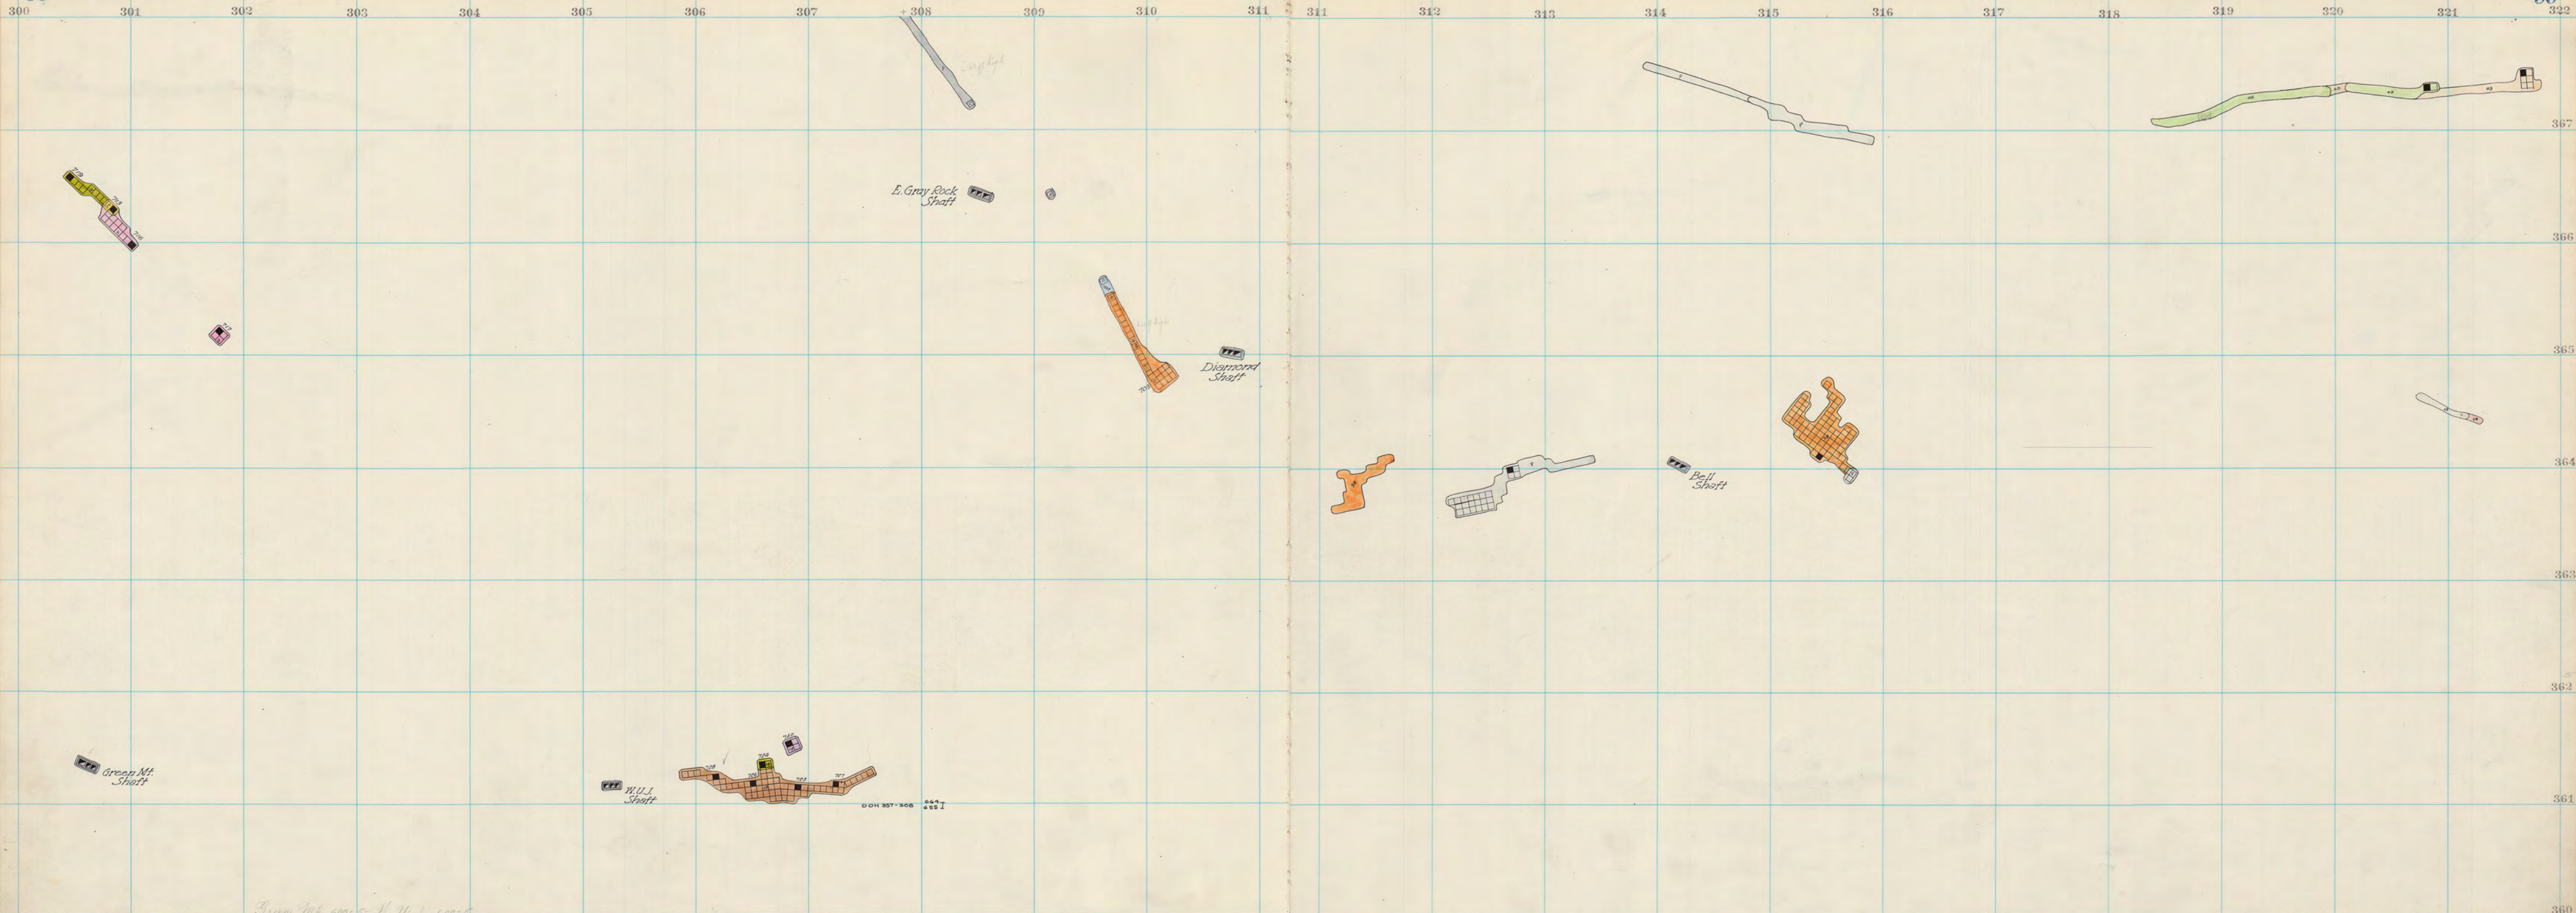

E. Gray Rock Shaft

Diamond Shaft

Bell Shaft

W.L.J. Shaft

DDH 357-306 658 I 648 I

W Gray Rock 700 - 8th Floor.
E Gray Rock 700 - 7
Diamond " - 11

Diamond 700 11th Floor.

From Mt. 600-6 - N. 11. J. 600-6